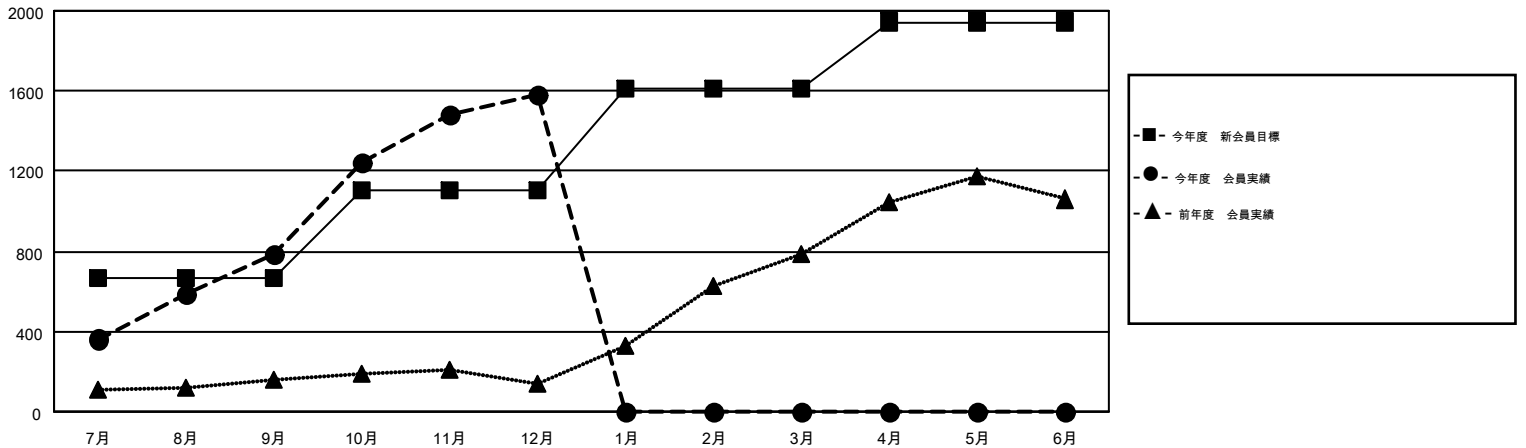

MONTHLY MEMBERSHIP PROGRESS REPORT

Results as of: 12/31/2014

Multiple District 337

LOCATION: JAPAN

GMT: CHIKAO SUZUKI

GMT会則地域 5-Jap

クラブ					名				
結果: 2014-2015					結果: 2014-2015				
四半期	新クラブ目標	新クラブ	解散クラブ	純増/減	四半期	新会員目標	チャーターメン バー/新会員	退会者	純増/減
7月/8月/9月	2	1	1	0	7月/8月/9月	670	1,067	280	787
10月/11月/12月	0	0	0	0	10月/11月/12月	435	1,047	251	796
1月/2月/3月	1	0	0	0	1月/2月/3月	505	0	0	0
4月/5月/6月	2	0	0	0	4月/5月/6月	335	0	0	0

新クラブ目標及び実績累計

会員目標及び実績累計

解散クラブ: 1	318 CLUBS OF 406 一名以上の新会員を登録	男女別
		男性 12,586 (77.25%)
		女性 3,706 (22.75%)
退会者	健康診断データはこちら	家族会員 5,091
物故会員 55		世帯主 2,232
クラブ解散 5		世帯主以外 2,859
その他 471		
合計 531		