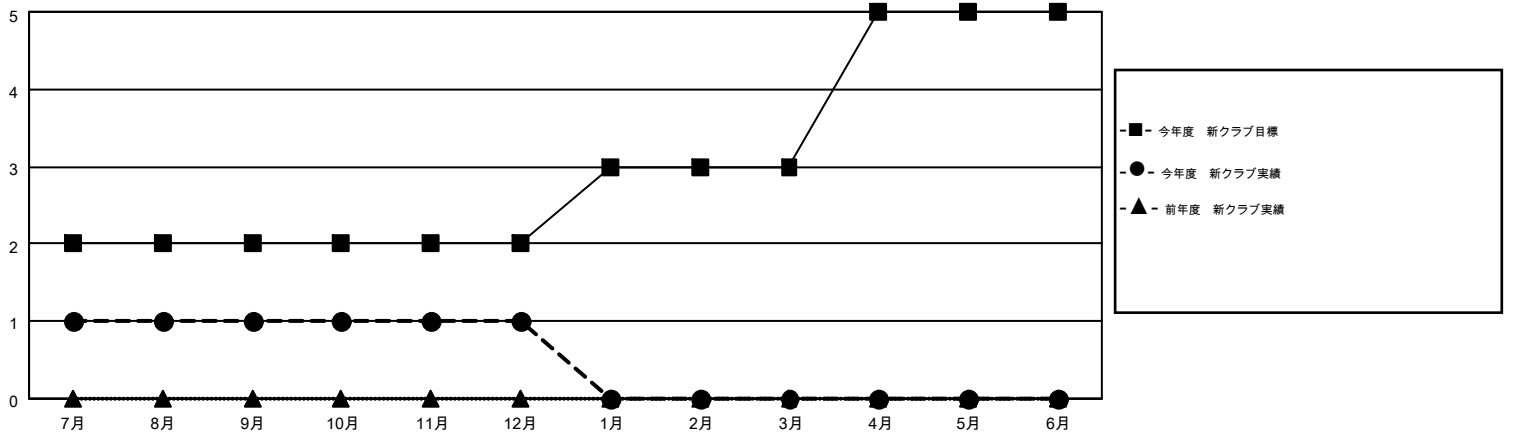

MONTHLY MEMBERSHIP PROGRESS REPORT

Results as of: 12/31/2014

Multiple District 337

LOCATION: JAPAN

GMT: CHIKAO SUZUKI

GMT会則地域 5-Jap

クラブ					名				
結果: 2014-2015					結果: 2014-2015				
四半期	新クラブ目標	新クラブ	解散クラブ	純増/減	四半期	新会員目標	チャーターメン バー/新会員	退会者	純増/減
7月/8月/9月	2	1	1	0	7月/8月/9月	670	1,067	280	787
10月/11月/12月	0	0	0	0	10月/11月/12月	435	1,047	251	796
1月/2月/3月	1	0	0	0	1月/2月/3月	505	0	0	0
4月/5月/6月	2	0	0	0	4月/5月/6月	335	0	0	0

新クラブ目標及び実績累計